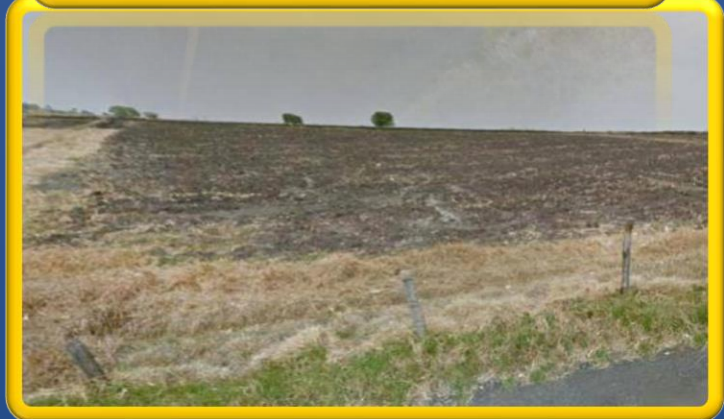

TERRENO EN VENTA

Dexcani Alto, Jilotepec 2

 **Ubicación:** Carr. el Huizache-Banco s/n, Dexcani alto, Jilotepec, Edo de México

 **Superficie** 5,203.0 m²

Terreno: Solar urbano, acreditado con Constancia de posesión expedida por el comisariado Ejidal.

Descripción: Venta de terreno en Dexcani, Jilotepec. Aprovecha esta oportunidad, rodeado de vegetación ríos de riego y ranchos.

+52 (55) 29530890

inmobiliariadelpacificodeoro@gmail.com

Inmobiliaria Del Pacifico de Oro