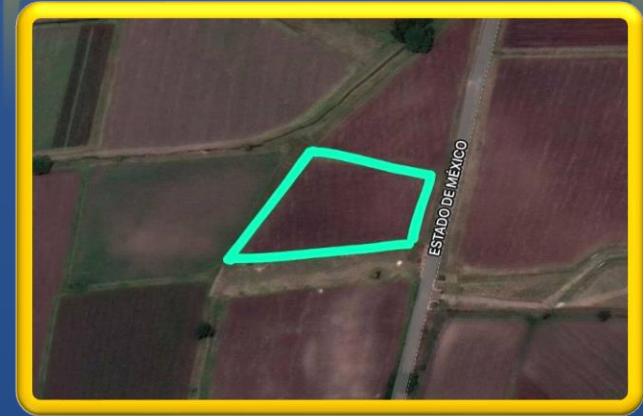

TERRENO EN VENTA

Dexcani Alto, Jilotepec 2

 **Ubicación:** Carr. el Huizache-Banco s/n, Dexcani alto, Jilotepec, Edo de México

 **Superficie** 5,203.0 m²

Terreno: Solar urbano, acreditado con Constancia de posesión expedida por el comisariado Ejidal.

Descripción: Venta de terreno en Dexcani, Jilotepec. Aprovecha esta oportunidad, rodeado de vegetación ríos de riego y ranchos.

+52 (55) 29530890

inmobiliariadelpacificodeoro@gmail.com

Inmobiliaria Del Pacifico de Oro